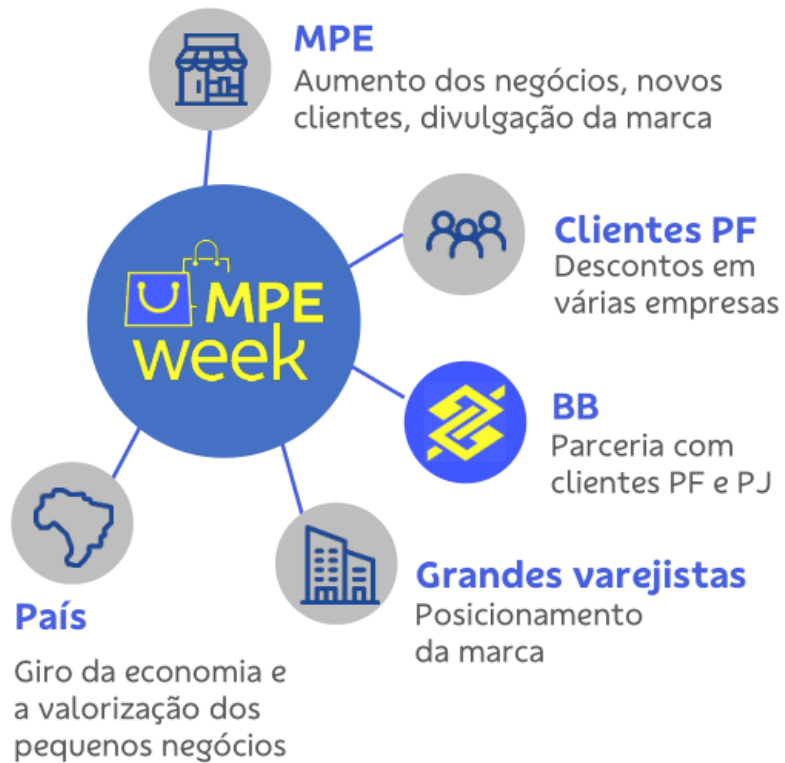

Quem se beneficia?

Por que participar?

Faturamento

BB auxilia a empresa a vender mais

Visibilidade

das empresas com ofertas cadastradas no portal MPE Week

Mídia

Divulgação da MPE Week pelo BB para todo o Brasil