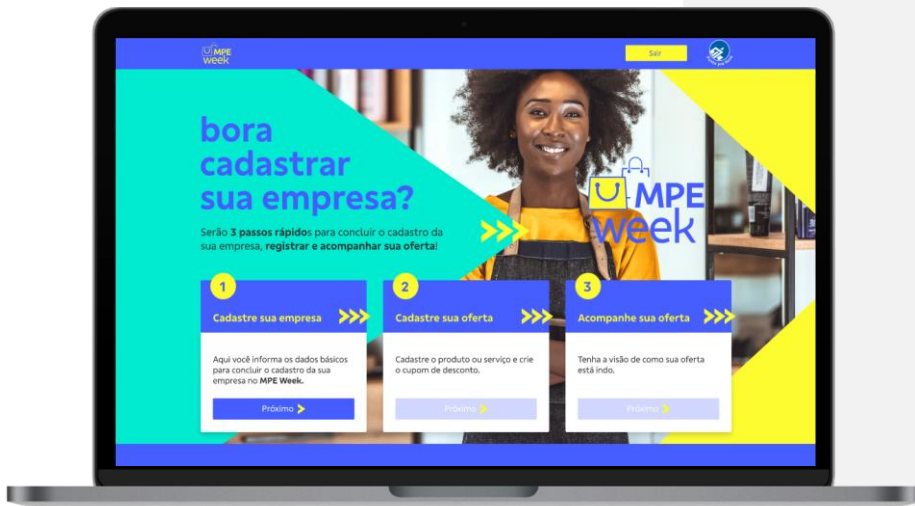

### Mídias e redes sociais do BB

Instagram, Facebook, LinkedIn, Google

### Mídias externas

TV, site de notícias e de parceiros

**+20**  
milhões

clientes PF  
impactados

## Como participar?

Acesse o portal  
[bb.com.br/mpeweek](http://bb.com.br/mpeweek)

- 1. Cadastre sua empresa**  
Informar os dados básicos da empresa
- 2. Crie a sua oferta**  
Cadastre a oferta para o seu cliente e crie o cupom de desconto
- 3. Faça a gestão da sua oferta**  
Acompanhe as ofertas que você cadastrou, crie novas ou faça alterações